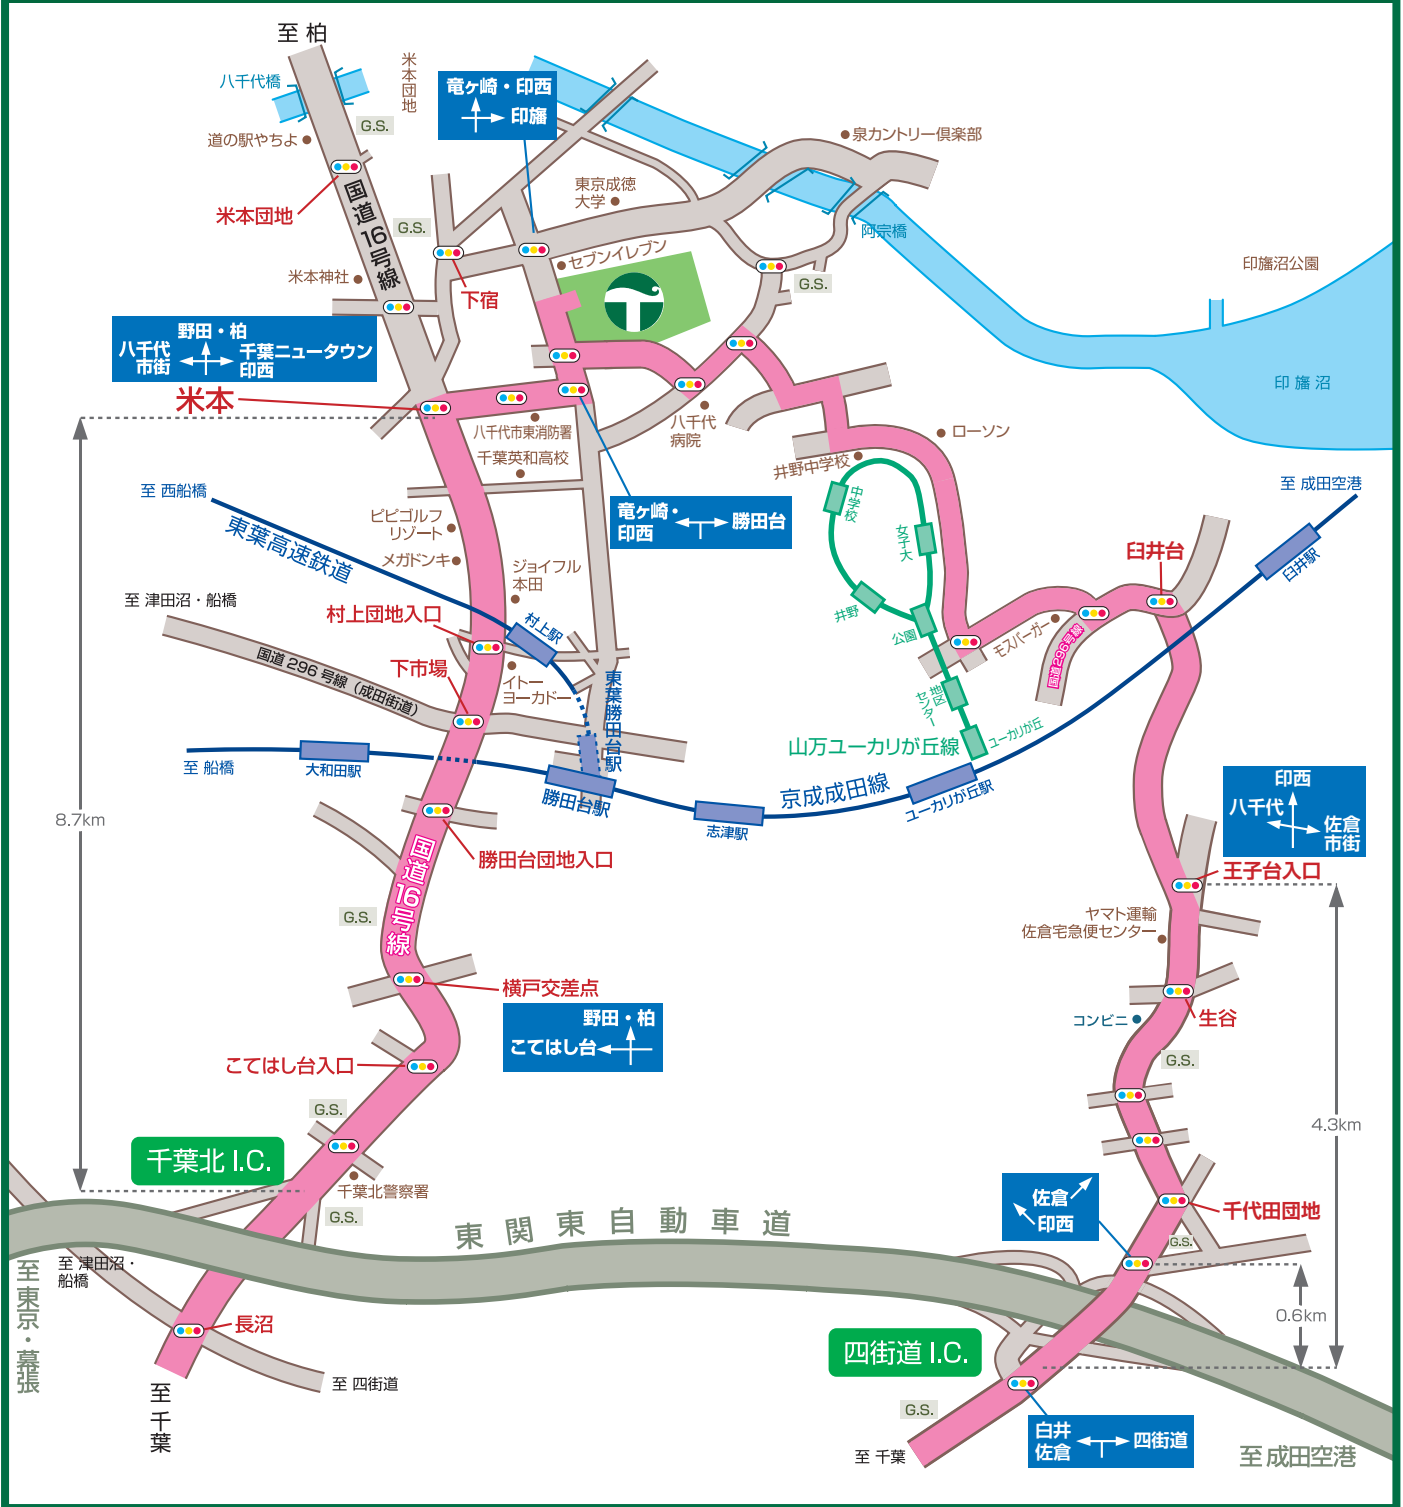

# Taiheiyo Club YACHIYO アクセスマップ

## Access by Car

### 東京方面 ▶ 千葉北I.C.から11km 約20分

首都高速7号線 → 京葉道路 → 東関東自動車道「千葉北I.C.」 → 国道16号線を柏方面へ直進  
 首都高速湾岸線 → 東関東自動車道「千葉北I.C.」 → 国道16号線を柏方面へ直進  
 ※ 千葉北I.C.出口が混雑した場合の迂回ルート：四街道I.C.から11km 約23分

### 柏方面 ▶ 柏I.C.から30km 約60分

国道16号線を千葉方面へ進み、米本の交差点を左折