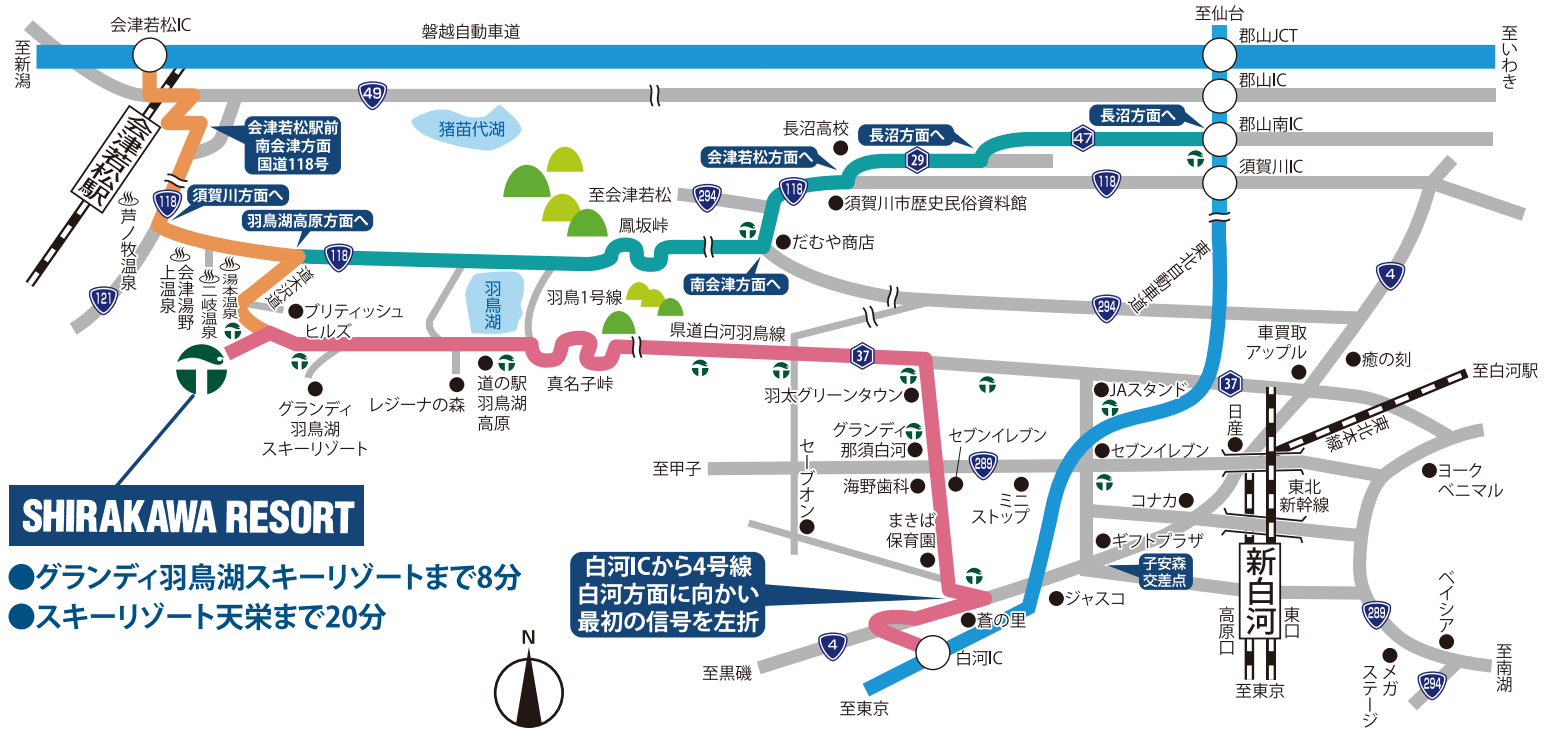

SHIRAKAWA RESORT Access Map

周辺拡大

太平洋クラブ 白河リゾート スキーヤーズホテル

SHIRAKAWA RESORT

- グランディ羽鳥湖スキーリゾートまで8分
- スキーリゾート天栄まで20分

白河ICから4号線
白河方面に向かい
最初の信号を左折

- 自動車：東北自動車道「浦和I.C.」より約170km→「白河I.C.」を降りて国道4号を白河方面へ。最初の信号を左折し→約25kmでホテルへ。白河I.C.より約30分。
※降雪で道路が凍結の恐れがございます。スノータイヤおよびタイヤチェーンをご用意いただき、安全運転でお越し下さい。
- 電車：JR東北新幹線「新白河」下車。新白河駅よりスキー場へは「羽鳥湖ライナー」をご利用ください。

〒962-0622 福島県岩瀬郡天栄村羽鳥湖高原 TEL 0248-85-2111

太平洋クラブ 白河リゾート