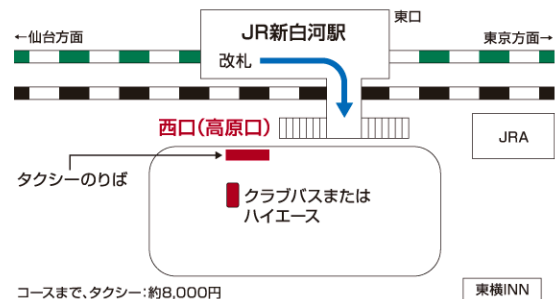

1B料金 2B料金 + 11,000円

※お組み合わせをご承でご予約の場合はいたしません。

ご予約時3名以上で申し込みで当日2名以下になった場合は上記料金を頂戴いたします。

CLUB BUS TIME TABLE

クラブバスのご案内

完全予約制 *2名様以上で運行

(前日までにご予約下さい)

電車アクセス 最寄り駅

JR新白河駅西口(高原口)

4/5 ~ 10/13				10/14 ~ 11/24			
新白河駅 高原口発	クラブ ハウス着	クラブ ハウス発	新白河駅 高原口着	新白河駅 高原口発	クラブ ハウス着	クラブ ハウス発	新白河駅 高原口着
8:15	→ 8:50	7:20	→ 7:55	8:15	→ 8:50	7:20	→ 7:55
9:20	→ 9:55	8:20	→ 8:55				
10:55	→ 11:30	9:45	→ 10:20			9:45	→ 10:20
16:45	→ 17:20	13:45	→ 14:20	16:45	→ 17:20	13:45	→ 14:20
		14:45	→ 15:20			14:45	→ 15:20
		15:45	→ 16:20			15:45	→ 16:20
		16:45	→ 17:20				

※予約のない便は運行いたしません

接続 クラブバス

6:40	東京駅発 やまびこ203号	→ 新白河駅着	8:03	新白河駅高原口発	8:15
7:44	東京駅発 やまびこ205号	→ 新白河駅着	9:10	新白河駅高原口発	9:20
9:16	東京駅発 なすの255号	→ 新白河駅着	10:39	新白河駅高原口発	10:55
15:12	東京駅発 なすの261号	→ 新白河駅着	16:33	新白河駅高原口発	16:40
7:20	クラブハウス発	→ 新白河駅発	8:37	やまびこ208号	東京駅着 10:00
8:20	クラブハウス発	→ 新白河駅発	9:10	やまびこ50号	東京駅着 10:24
9:45	クラブハウス発	→ 新白河駅発	10:50	なすの272号	東京駅着 12:16
13:45	クラブハウス発	→ 新白河駅発	14:50	やまびこ214号	東京駅着 16:16
14:45	クラブハウス発	→ 新白河駅発	15:50	なすの278号	東京駅着 17:16
15:45	クラブハウス発	→ 新白河駅発	16:50	やまびこ216号	東京駅着 18:16
16:45	クラブハウス発	→ 新白河駅発	17:50	なすの280号	東京駅着 19:16

※2024/12月現在 ダイマ参考

コースまで、タクシー:約8,000円

東横INN

Stay Plan

全室禁煙となります。

和モダン7室、和室6室、洋室13室、スイートルーム1室の中から
お好みのお部屋をチョイス。

翌日はコースに出るもよし、周辺の観光スポットに立ち寄るも
よし、お好みの天空リゾートステイをお楽しみ下さい。

2023～ 和室を和モダンにリニューアル