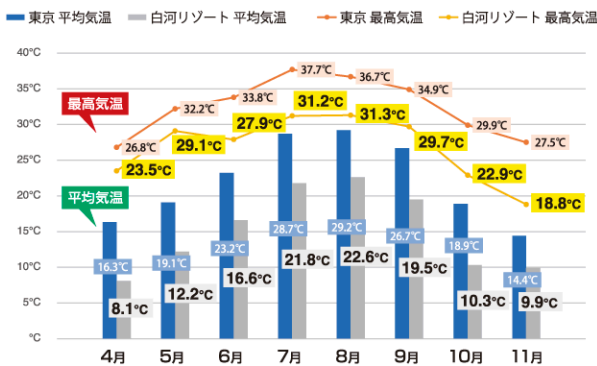

2024年ファーストQT開催コース

SHIRAKAWA RESORT

標高950m。
ようこそ、
天空
のリゾートへ。
2025

ゴルフ & ステイ

Our Club, Our Course.

Taiheiyo Club

太平洋クラブ 白河リゾート

標高950mの山頂とは思えない フラットで広々とした天空の18ホール

GPSナビ付乗用カートでフェアウェイをかけるプレースタイルは
開放的で楽々プレーをお楽しみいただけます。
クラブハウス併設のヴィラザ白河では、ゆったりとしたくつろぎを提供いたします。

Course Data

- コース情報：18H/6,777Y/Par72/JGAコースレーティング：72.1
- 開場日：1974年5月29日 ●コース設計：発告知

夏でも快適なリゾートゴルフを

2024年 東京と白河リゾート 月別気温比較