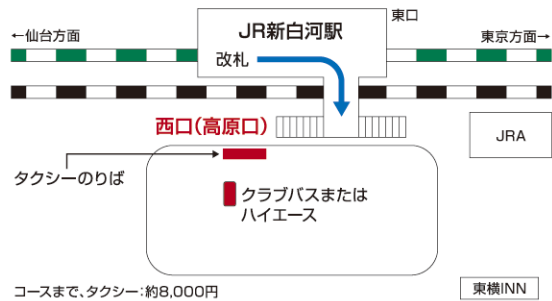

CLUB BUS TIME TABLE

クラブバスのご案内

完全予約制 *2名様以上で運行
(前日までにご予約下さい)

電車アクセス 最寄り駅 JR新白河駅西口(高原口)

4/5 ~ 10/13				10/14 ~ 11/24			
新白河駅 高原口発	クラブ ハウス着	クラブ ハウス発	新白河駅 高原口着	新白河駅 高原口発	クラブ ハウス着	クラブ ハウス発	新白河駅 高原口着
8:15	→ 8:50	7:20	→ 7:55	8:15	→ 8:50	7:20	→ 7:55
9:20	→ 9:55	8:20	→ 8:55				
10:55	→ 11:30	9:45	→ 10:20			9:45	→ 10:20
16:45	→ 17:20	13:45	→ 14:20	16:45	→ 17:20	13:45	→ 14:20
		14:45	→ 15:20			14:45	→ 15:20
		15:45	→ 16:20			15:45	→ 16:20
		16:45	→ 17:20				

*予約のない便は運行いたしません

接続 クラブバス

6:40	東京駅発 やまびこ203号	→ 新白河駅	8:03	新白河駅高原口発	8:15
7:44	東京駅発 やまびこ205号	→ 新白河駅	9:10	新白河駅高原口発	9:20
9:16	東京駅発 なすの255号	→ 新白河駅	10:39	新白河駅高原口発	10:55
15:12	東京駅発 なすの261号	→ 新白河駅	16:33	新白河駅高原口発	16:40
7:20	クラブハウス発	→ 新白河駅	8:37	やまびこ208号	東京駅着 10:00
8:20	クラブハウス発	→ 新白河駅	9:10	やまびこ50号	東京駅着 10:24
9:45	クラブハウス発	→ 新白河駅	10:50	なすの272号	東京駅着 12:16
13:45	クラブハウス発	→ 新白河駅	14:50	やまびこ214号	東京駅着 16:16
14:45	クラブハウス発	→ 新白河駅	15:50	なすの278号	東京駅着 17:16
15:45	クラブハウス発	→ 新白河駅	16:50	やまびこ216号	東京駅着 18:16
16:45	クラブハウス発	→ 新白河駅	17:50	なすの280号	東京駅着 19:16

※2024/12月現在 ダイヤ参考