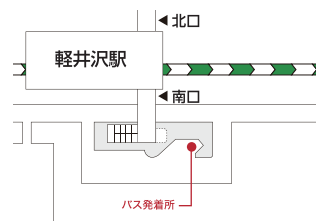

CLUB BUS TIME TABLE

クラブバスのご案内 | 予約制

軽井沢リゾートへの往復に加え、軽井沢の観光やショッピングにも
便利な時間で運行。ぜひご利用ください。

4/7(月)~25(金) 5/12(月)~6/30(月)の平日 9/8(月)~11/24(振休・月)		4/26(土)~5/11(日) 5/17(土)~6/29(日)の土日 7/1(火)~9/7(日)	
軽井沢駅 発	クラブハウス 発	軽井沢駅 発	クラブハウス 発
7:50	7:30	7:50	7:30
8:20	8:20	8:20	8:20
9:15	10:00	9:15	9:15
15:40	15:00	10:00	10:00
17:40	17:00	14:40	14:00
		16:10	15:30
		17:40	17:00

※軽井沢駅発は道路状況により遅れる場合がございます。※予約のない便は運行いたしません。

■クラブバスは軽井沢駅(南口・アウトレット側)より運行

無料送迎バスのご案内 (完全予約制)

●北陸新幹線・軽井沢駅(南口)
改札を出て、コンコースを右側(南口)へ。
階段または、エレベーターを使用し、
1階へ降りてください。1階ロータリー
にバス発着所がございます。
※バスの時刻は、ダイヤの改正に伴い、
随時変更となります。
詳細はコースへお問い合わせください。

バックティー使用申請のお願い

メンバー様同伴4名のハンディキャップ 合計64以内
ゲスト様のみ4名のハンディキャップ 合計60以内
の場合バックティーが使用可能です。当日マスター室に申請をお願いいたします。

赤旗申請のお願い

85歳以上または障害者手帳をお持ちの方や持病をお持ちの方で当日マスター室に
申請されたカートは、進入禁止としている場合でもフェアウェイ走行が可能です。
(カート道路を優先しボールの近くからの出入りをお願いいたします)
※但しグリーンから30Y手前まで
※同組で申請していないカートは乗り入れ不可